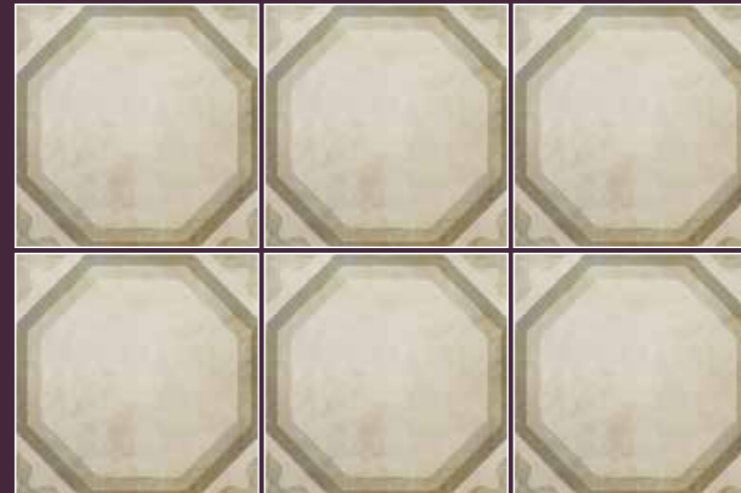

ИМЕЮЩИЕСЯ ЦВЕТА / COLORI DISPONIBILI / AVAILABLE COLOURS

Artwork White / Артворк Уайт

Artwork Beige / Артворк Беж

Artwork Octagon / Артворк Октагон

30x30 CM

Artwork Sahara / Артворк Сахара

30x30 CM

Artwork Grey / Артворк Грэй